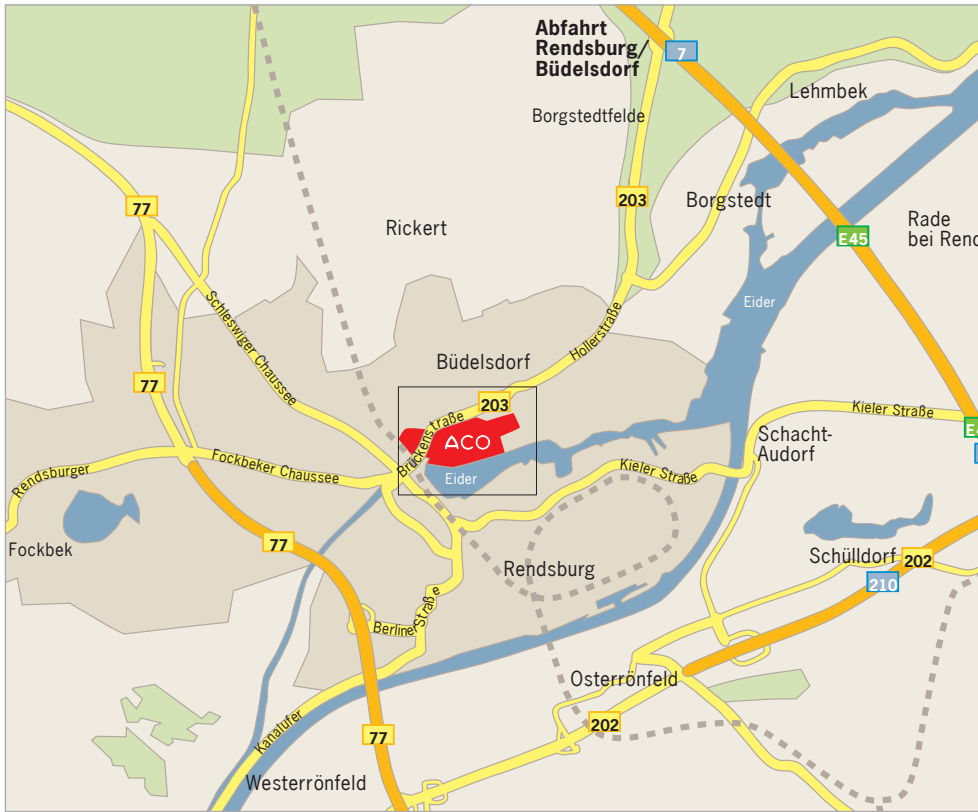

Ihr Weg zur ACO Academy How to find the ACO Academy

Verlassen Sie die A7 an der Abfahrt „Rendsburg/Büdelndorf“. Fahren Sie auf der B 203 ca. 3 km bis nach Büdelndorf und folgen Sie der Hauptstraße nach Rendsburg dem Hinweisschild „Gewerbepark Carlshütte“ und biegen bei der JET-Tankstelle links in die Straße Am Friedrichsbrunnen ab.

Leave the A7 at the exit Rendsburg/Büdelndorf. Follow the B 203 approx. 3 km to Büdelndorf, continue along the main road towards "Gewerbepark Carlshütte" and turn left at the JET filling station into "Am Friedrichsbrunnen".