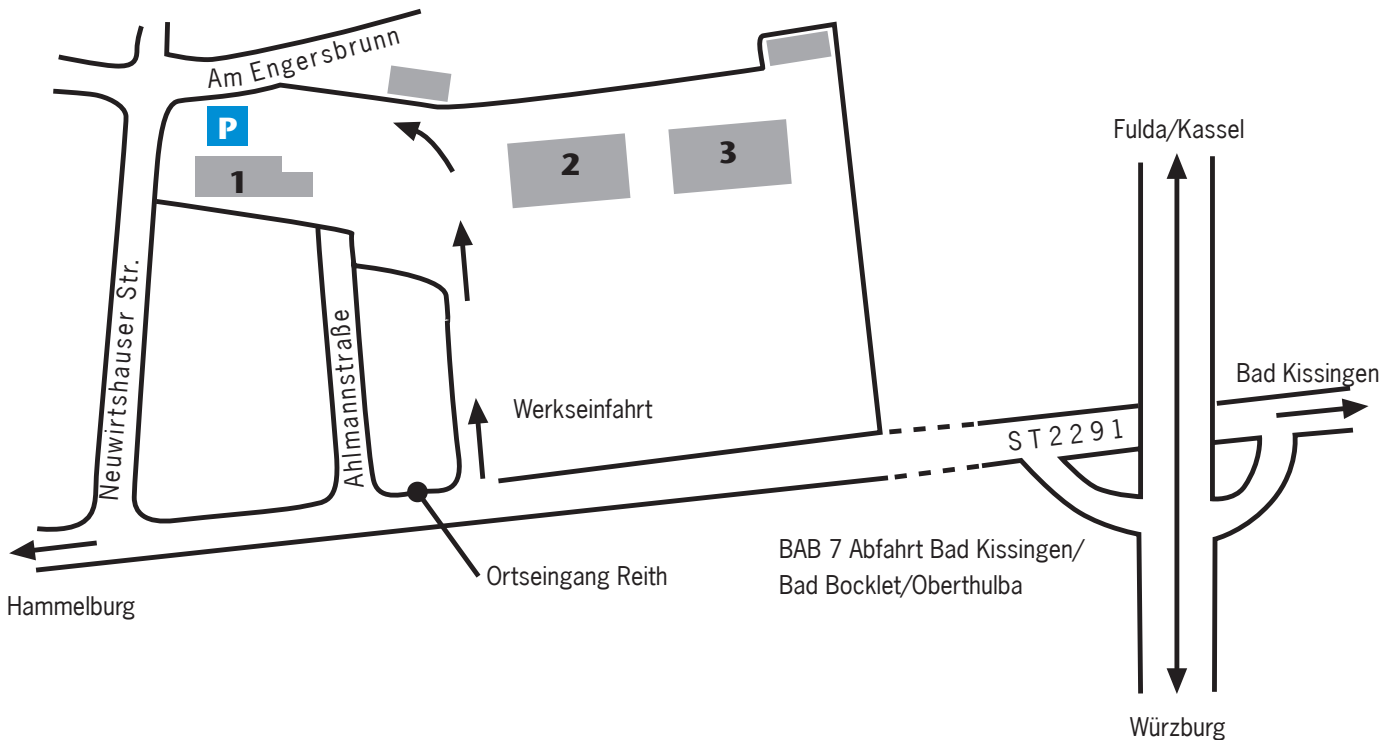

## Ihr Weg zu uns

**1** Büro Vertrieb  
ACO Tiefbau/ACO Hochbau/Zentrale

**2** Zentrale

**3** Versand

Verlassen Sie die A7 an der Abfahrt „Bad Kissingen/Bad Bocklet/Oberthulba“. Nach der Abfahrt biegen Sie links ab und fahren auf der ST 2291 ca. 500 m nach Reith.