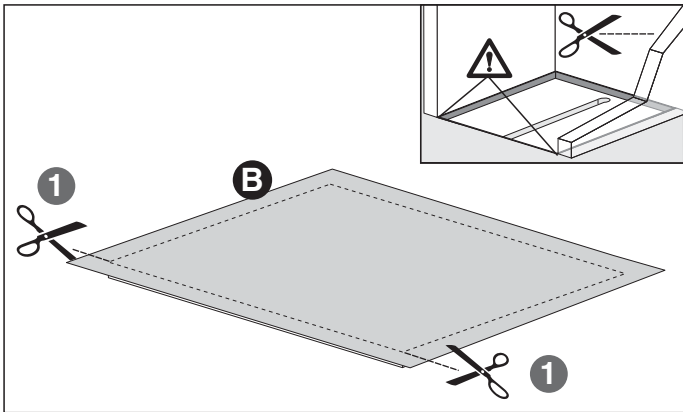

# EBA 40039 ACO Showerboard Artikel-Nr. ACO 0154.16.34 (Stand 01.06.2010)

[mm]	
Board	Rinne
800 x 1200	700 / 760
900 x 1200	800 / 860
1000 x 1200	900 / 960
1200 x 1200	1100 / 1160

## Fliesenspiegel

≥ 5 x 5 cm

≥ 2 x 2 cm