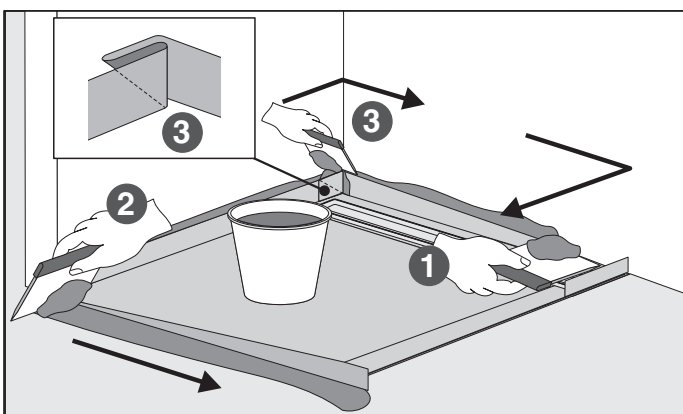

# EBA 40039 ACO Showerboard Artikel-Nr. ACO 0154.16.34 (Stand 01.06.2010)

[mm]	
Board	Rinne
800 x 1200	700 / 760
900 x 1200	800 / 860
1000 x 1200	900 / 960
1200 x 1200	1100 / 1160

## Fliesenspiegel

≥ 5 x 5 cm

≥ 2 x 2 cm