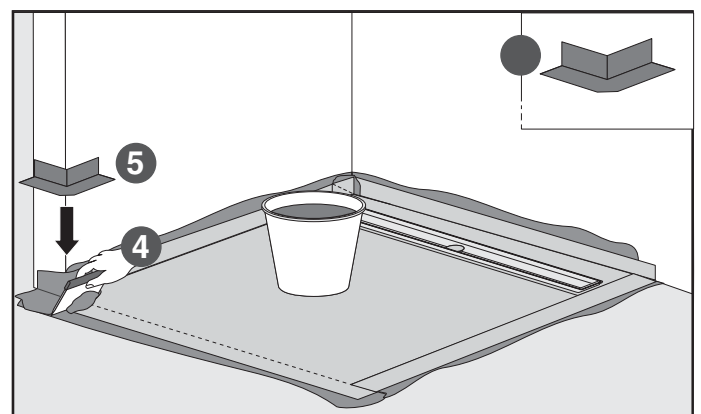

# EBA 40039 ACO Showerboard Artikel-Nr. ACO 0154.16.34 (Stand 01.06.2010)

[mm]	
Board	Rinne
800 x 1200	700 / 760
900 x 1200	800 / 860
1000 x 1200	900 / 960
1200 x 1200	1100 / 1160

## Fliesenspiegel

≥ 5 x 5 cm

≥ 2 x 2 cm