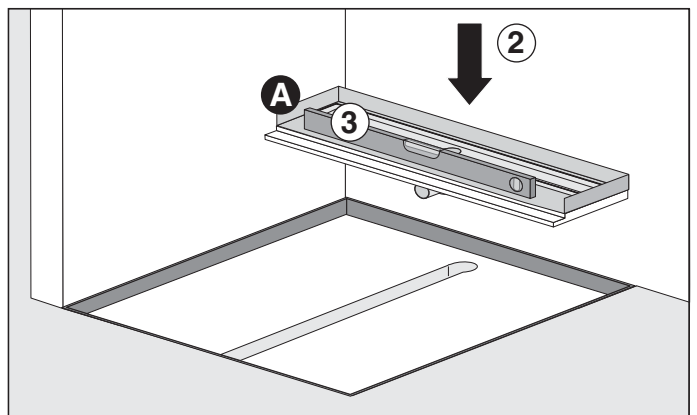

# EBA 40039 ACO Showerboard Artikel-Nr. ACO 0154.16.34 (Stand 01.06.2010)

[mm]	
Board	Rinne
800 x 1200	700 / 760
900 x 1200	800 / 860
1000 x 1200	900 / 960
1200 x 1200	1100 / 1160

## Fliesenspiegel

≥ 5 x 5 cm

≥ 2 x 2 cm