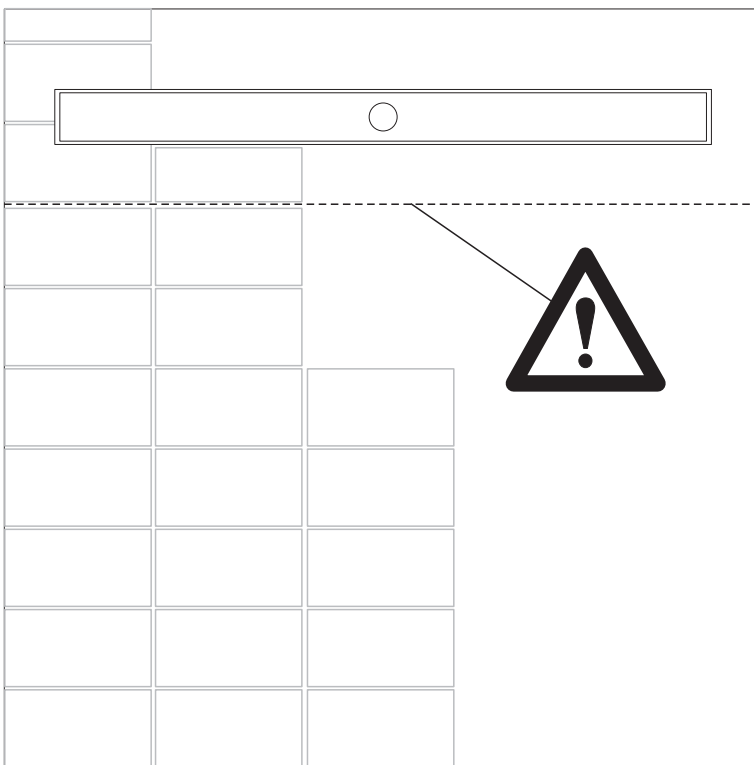

# EBA 40039 ACO Showerboard Artikel-Nr. ACO 0154.16.34 (Stand 01.06.2010)

[mm]	
Board	Rinne
800 x 1200	700 / 760
900 x 1200	800 / 860
1000 x 1200	900 / 960
1200 x 1200	1100 / 1160

## Fliesenspiegel

≥ 5 x 5 cm

≥ 2 x 2 cm