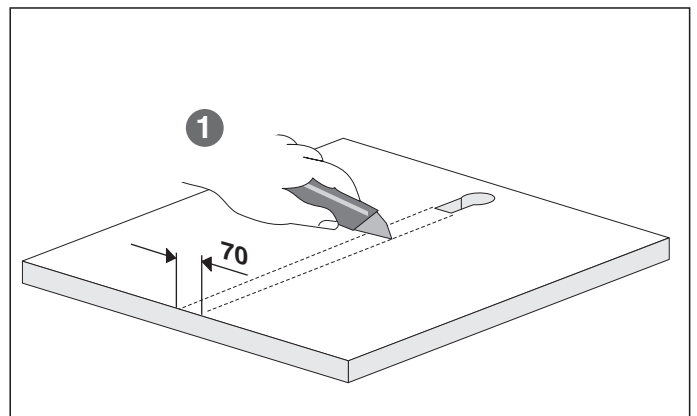

# EBA 40039 ACO Showerboard Artikel-Nr. ACO 0154.16.34 (Stand 01.06.2010)

[mm]	
Board	Rinne
800 x 1200	700 / 760
900 x 1200	800 / 860
1000 x 1200	900 / 960
1200 x 1200	1100 / 1160

## Fliesenspiegel

≥ 5 x 5 cm

≥ 2 x 2 cm