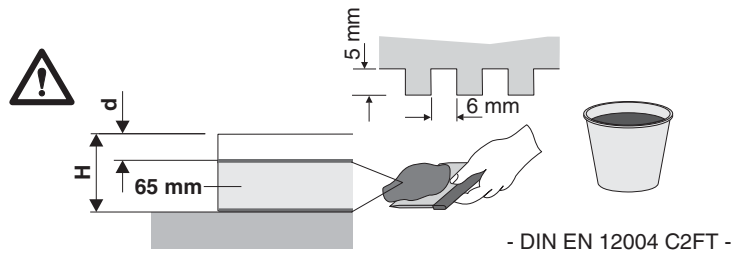

# EBA 40039 ACO Showerboard Artikel-Nr. ACO 0154.16.34 (Stand 01.06.2010)

[mm]	
Board	Rinne
800 x 1200	700 / 760
900 x 1200	800 / 860
1000 x 1200	900 / 960
1200 x 1200	1100 / 1160

## Fliesenspiegel

≥ 5 x 5 cm

≥ 2 x 2 cm