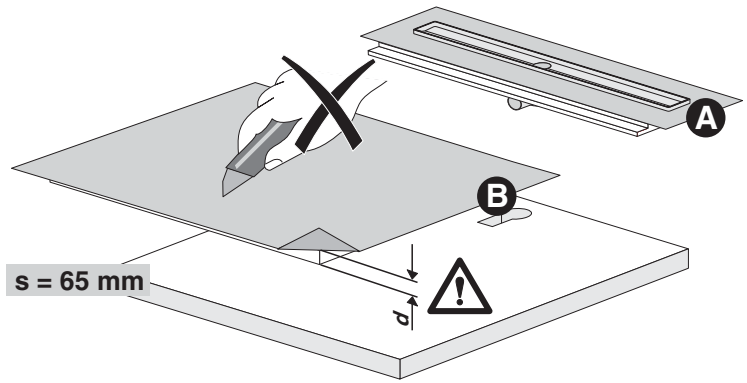

# EBA 40039 ACO Showerboard Artikel-Nr. ACO 0154.16.34 (Stand 01.06.2010)

[mm]	
Board	Rinne
800 x 1200	700 / 760
900 x 1200	800 / 860
1000 x 1200	900 / 960
1200 x 1200	1100 / 1160

## Fliesenspiegel

≥ 5 x 5 cm

≥ 2 x 2 cm