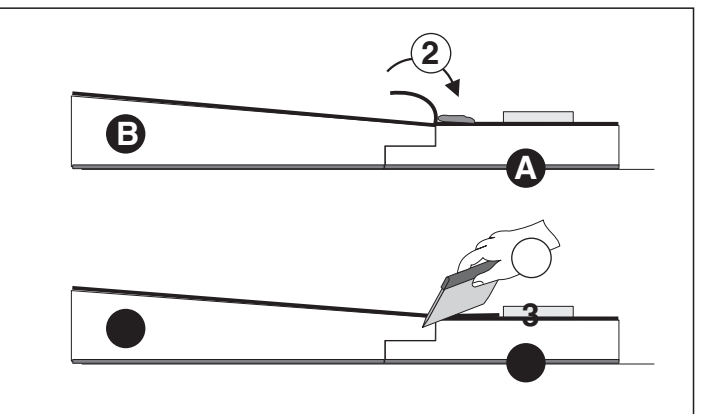

# EBA 40039 ACO Showerboard Artikel-Nr. ACO 0154.16.34 (Stand 01.06.2010)

[mm]	
Board	Rinne
800 x 1200	700 / 760
900 x 1200	800 / 860
1000 x 1200	900 / 960
1200 x 1200	1100 / 1160

## Fliesenspiegel

≥ 5 x 5 cm

≥ 2 x 2 cm