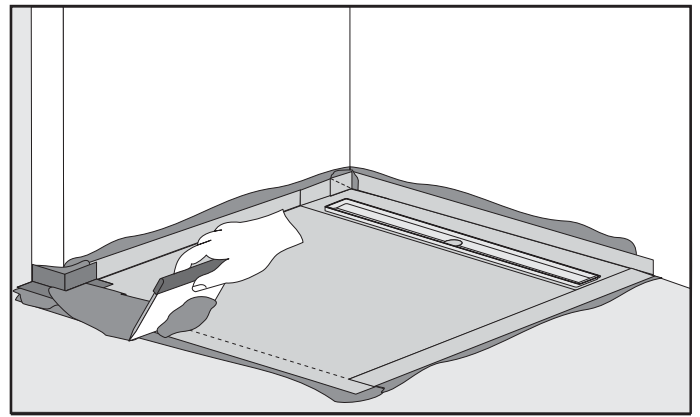

# EBA 40039 ACO Showerboard Artikel-Nr. ACO 0154.16.34 (Stand 01.06.2010)

[mm]	
Board	Rinne
800 x 1200	700 / 760
900 x 1200	800 / 860
1000 x 1200	900 / 960
1200 x 1200	1100 / 1160

## Fliesenspiegel

≥ 5 x 5 cm

≥ 2 x 2 cm