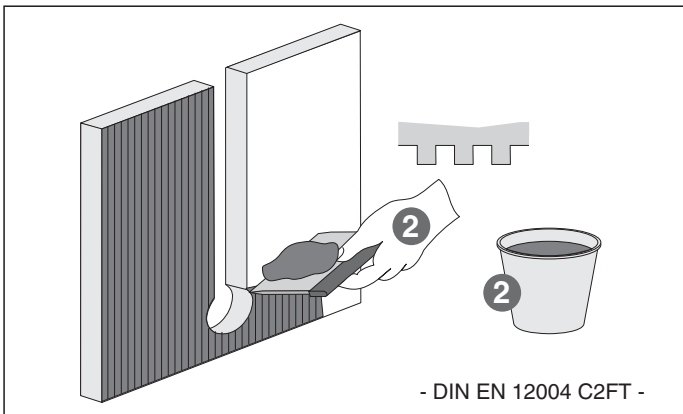

# EBA 40039 ACO Showerboard Artikel-Nr. ACO 0154.16.34 (Stand 01.06.2010)

[mm]	
Board	Rinne
800 x 1200	700 / 760
900 x 1200	800 / 860
1000 x 1200	900 / 960
1200 x 1200	1100 / 1160

## Fliesenspiegel

≥ 5 x 5 cm

≥ 2 x 2 cm