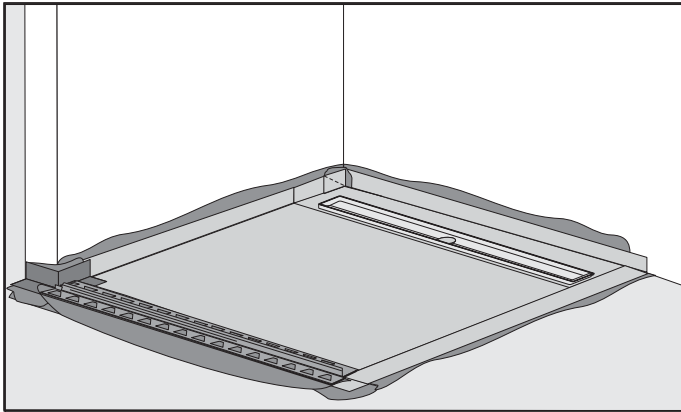

# EBA 40039 ACO Showerboard Artikel-Nr. ACO 0154.16.34 (Stand 01.06.2010)

[mm]	
Board	Rinne
800 x 1200	700 / 760
900 x 1200	800 / 860
1000 x 1200	900 / 960
1200 x 1200	1100 / 1160

## Fliesenspiegel

≥ 5 x 5 cm

≥ 2 x 2 cm