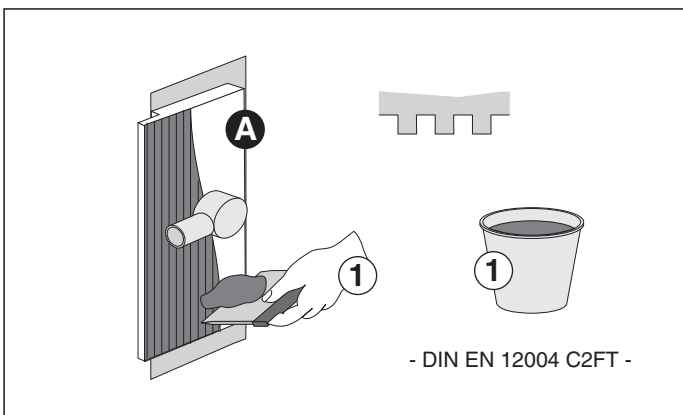

# EBA 40039 ACO Showerboard Artikel-Nr. ACO 0154.16.34 (Stand 01.06.2010)

[mm]	
Board	Rinne
800 x 1200	700 / 760
900 x 1200	800 / 860
1000 x 1200	900 / 960
1200 x 1200	1100 / 1160

## Fliesenspiegel

≥ 5 x 5 cm

≥ 2 x 2 cm