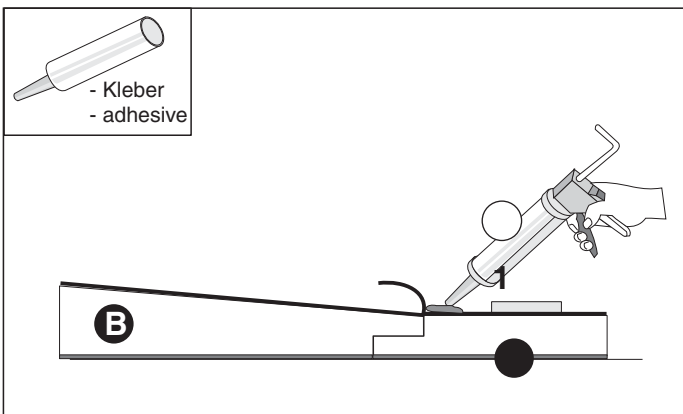

# EBA 40039 ACO Showerboard Artikel-Nr. ACO 0154.16.34 (Stand 01.06.2010)

[mm]	
Board	Rinne
800 x 1200	700 / 760
900 x 1200	800 / 860
1000 x 1200	900 / 960
1200 x 1200	1100 / 1160

## Fliesenspiegel

≥ 5 x 5 cm

≥ 2 x 2 cm