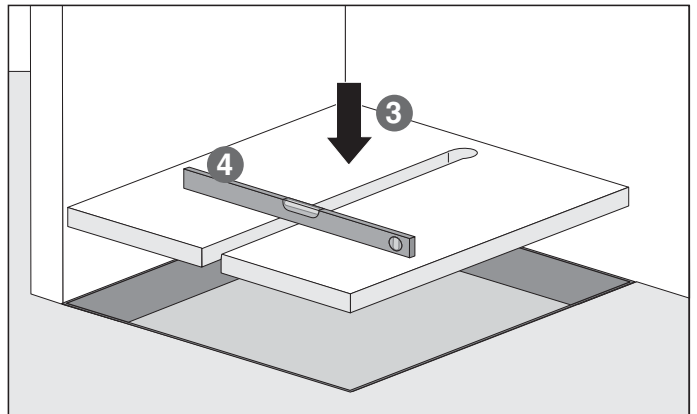

# EBA 40039 ACO Showerboard Artikel-Nr. ACO 0154.16.34 (Stand 01.06.2010)

[mm]	
Board	Rinne
800 x 1200	700 / 760
900 x 1200	800 / 860
1000 x 1200	900 / 960
1200 x 1200	1100 / 1160

## Fliesenspiegel

≥ 5 x 5 cm

≥ 2 x 2 cm