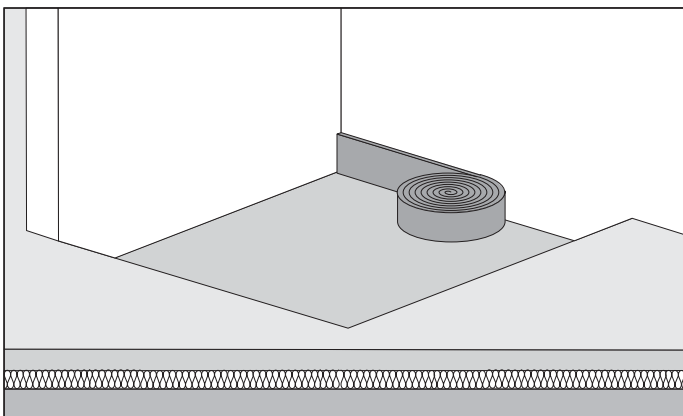

# EBA 40039 ACO Showerboard Artikel-Nr. ACO 0154.16.34 (Stand 01.06.2010)

[mm]	
Board	Rinne
800 x 1200	700 / 760
900 x 1200	800 / 860
1000 x 1200	900 / 960
1200 x 1200	1100 / 1160

## Fliesenspiegel

≥ 5 x 5 cm

≥ 2 x 2 cm