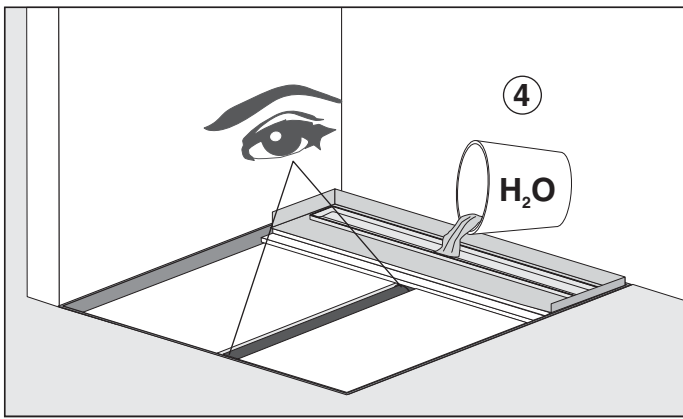

# EBA 40039 ACO Showerboard Artikel-Nr. ACO 0154.16.34 (Stand 01.06.2010)

[mm]	
Board	Rinne
800 x 1200	700 / 760
900 x 1200	800 / 860
1000 x 1200	900 / 960
1200 x 1200	1100 / 1160

## Fliesenspiegel

≥ 5 x 5 cm

≥ 2 x 2 cm