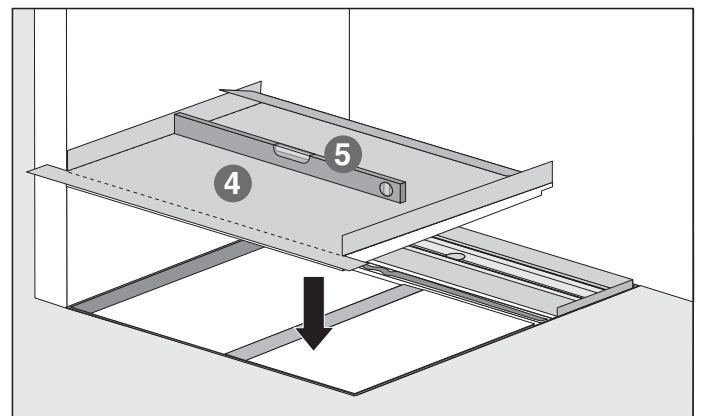

# EBA 40039 ACO Showerboard Artikel-Nr. ACO 0154.16.34 (Stand 01.06.2010)

[mm]	
Board	Rinne
800 x 1200	700 / 760
900 x 1200	800 / 860
1000 x 1200	900 / 960
1200 x 1200	1100 / 1160

## Fliesenspiegel

≥ 5 x 5 cm

≥ 2 x 2 cm