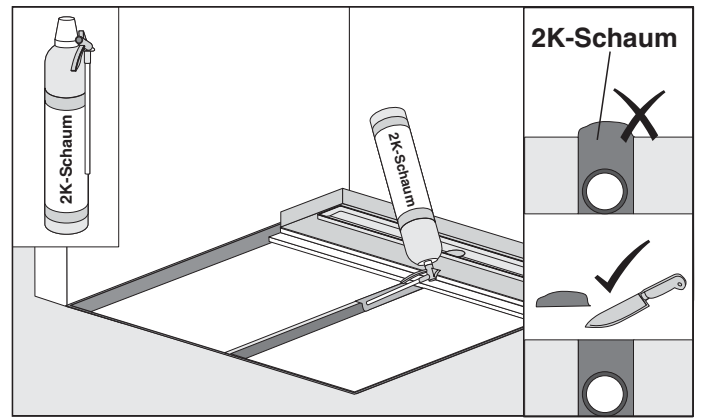

# EBA 40039 ACO Showerboard Artikel-Nr. ACO 0154.16.34 (Stand 01.06.2010)

[mm]	
Board	Rinne
800 x 1200	700 / 760
900 x 1200	800 / 860
1000 x 1200	900 / 960
1200 x 1200	1100 / 1160

## Fliesenspiegel

≥ 5 x 5 cm

≥ 2 x 2 cm