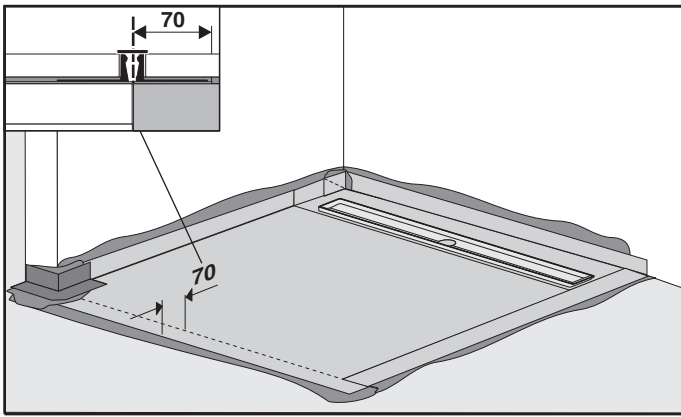

# EBA 40039 ACO Showerboard Artikel-Nr. ACO 0154.16.34 (Stand 01.06.2010)

[mm]	
Board	Rinne
800 x 1200	700 / 760
900 x 1200	800 / 860
1000 x 1200	900 / 960
1200 x 1200	1100 / 1160

## Fliesenspiegel

≥ 5 x 5 cm

≥ 2 x 2 cm