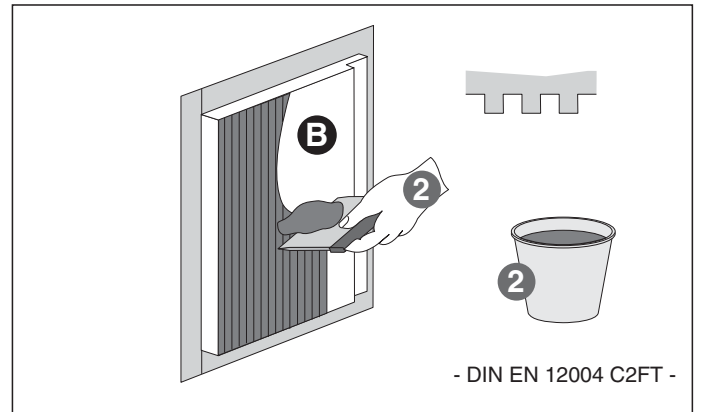

# EBA 40039 ACO Showerboard Artikel-Nr. ACO 0154.16.34 (Stand 01.06.2010)

[mm]	
Board	Rinne
800 x 1200	700 / 760
900 x 1200	800 / 860
1000 x 1200	900 / 960
1200 x 1200	1100 / 1160

## Fliesenspiegel

≥ 5 x 5 cm

≥ 2 x 2 cm