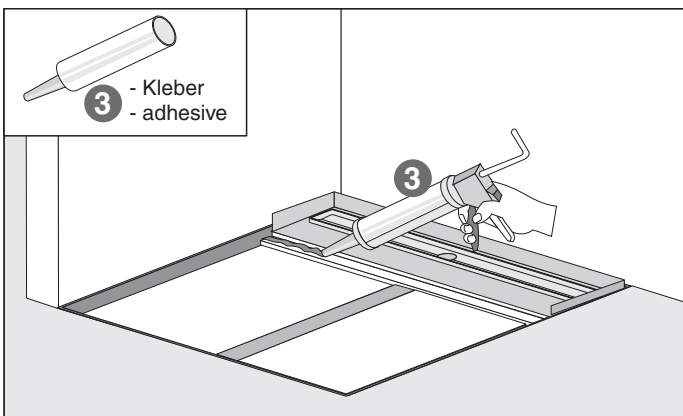

# EBA 40039 ACO Showerboard Artikel-Nr. ACO 0154.16.34 (Stand 01.06.2010)

[mm]	
Board	Rinne
800 x 1200	700 / 760
900 x 1200	800 / 860
1000 x 1200	900 / 960
1200 x 1200	1100 / 1160

## Fliesenspiegel

≥ 5 x 5 cm

≥ 2 x 2 cm