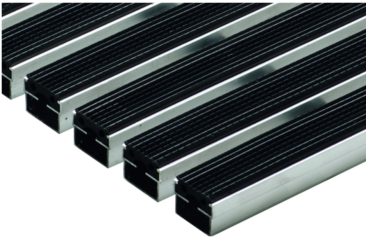

Schuhabstreifermatten

Produktinformationen

- Für Bodenwanne Vario, Vario Light und Winkelrahmen
- Das Istmaß ist jeweils 10 mm kleiner als die angegebenen Abmessungen
- Roste und Matten sind einliegend
- Alle Ausführungen sind begehbar

Technische Daten zum Artikel 01213

	Farbe	Passend für Länge x Breite [mm]	Abmessungen Höhe [mm]
	Gummi		
	Schwarz	600 x 400	20