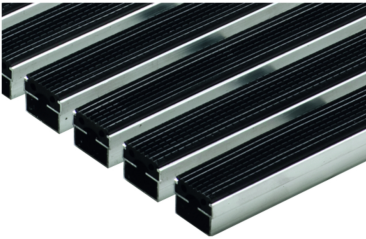

## Schuhabstreifermatten

### Produktinformationen

- Für Bodenwanne Vario, Vario Light und Winkelrahmen
- Das Istmaß ist jeweils 10 mm kleiner als die angegebenen Abmessungen
- Roste und Matten sind einliegend
- Alle Ausführungen sind begehbar

### Technische Daten zum Artikel 01214

	Farbe	Passend für Länge x Breite [mm]	Abmessungen Höhe [mm]
	Gummi		
	Schwarz	750 x 500	20