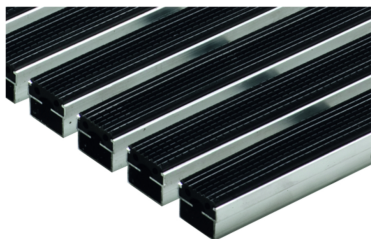

Schuhabstreifermatten

Produktinformationen

- Für Bodenwanne Vario, Vario Light und Winkelrahmen
- Das Istmaß ist jeweils 10 mm kleiner als die angegebenen Abmessungen
- Roste und Matten sind einliegend
- Alle Ausführungen sind begehbar

Technische Daten zum Artikel 01215

	Farbe	Passend für Länge x Breite [mm]	Abmessungen Höhe [mm]
	Gummi		
	Schwarz	1000 x 500	20