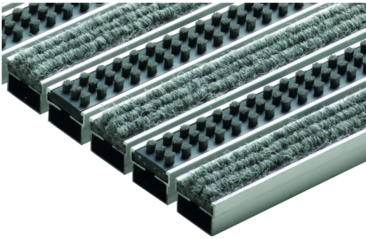

## Schuhabstreifermatten

### Produktinformationen

- Für Bodenwanne Vario, Vario Light und Winkelrahmen
- Das Istmaß ist jeweils 10 mm kleiner als die angegebenen Abmessungen
- Roste und Matten sind einliegend
- Alle Ausführungen sind begehbar

### Technische Daten zum Artikel 10704

	Farbe	Passend für Länge x Breite [mm]	Abmessungen Höhe [mm]
Rips mit Cassettenbürsten			
	Hellgrau	1000 x 500	20