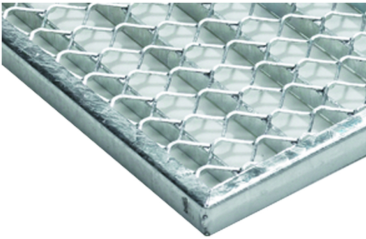

Roste

Produktinformationen

- Für Bodenwanne Vario, Vario Light und Winkelrahmen
- Das Istmaß ist jeweils 10 mm kleiner als die angegebenen Abmessungen
- Roste und Matten sind einliegend
- Alle Ausführungen sind begehbar

Technische Daten zum Artikel 82407

	Passend für Länge x Breite [mm]	Abmessungen Höhe [mm]
	Streckmetallrost	
	750 x 500	20